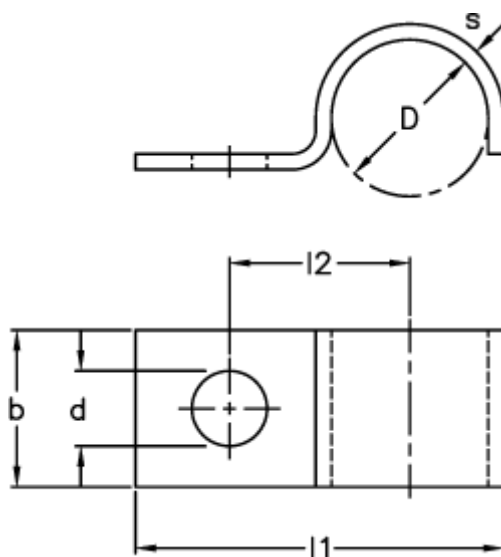

Varenummer: 025307000015  
Beskrivelse: Norma rørbøjle type 530  
BSS 15x25x3 W1

## Mål

$b = 25$   
 $D = 15.0$   
 $d = 9$   
 $l1 = 40.5$   
 $l2 = 24.5$   
 $s = 3$